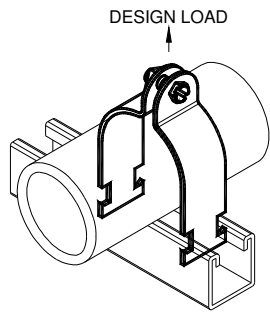

Atlanta, Georgia

Phone 800-521-7326

Fax 770-745-1333

Rigid Strut Straps EG

Available in Zinc, 18-8 SS, 316 SS, & HDG Finish

SCR

Rigid Strut Clamp

Catalog Number	Pipe Size		O.D.		Design Load	
	Inch	Metric	in.	mm	lbs	kN
SCR 0012EG	1/8	3	0.405	10.3	400	1.78
SCR 0025EG	1/4	6	0.540	13.7	400	1.78
SCR 0037EG	3/8	10	0.675	17.1	400	1.78
SCR 0050EG	1/2	15	0.840	21.3	400	1.78
SCR 0075EG	3/4	20	1.050	26.7	600	2.67
SCR 0100EG	1	25	1.315	33.4	600	2.67
SCR 0125EG	1-1/4	32	1.660	42.2	600	2.67
SCR 0150EG	1-1/2	40	1.900	48.3	800	3.56
SCR 0200EG	2	50	2.375	60.3	800	3.56
SCR 0250EG	2-1/2	65	2.875	73.0	800	3.56
SCR 0300EG	3	80	3.500	88.9	800	3.56
SCR 0350EG	3-1/2	90	4.000	101.6	1000	4.45
SCR 0400EG	4	100	4.500	114.3	1000	4.45
SCR 0500EG	5	125	5.562	141.3	1000	4.45
SCR 0600EG	6	150	6.625	168.3	1000	4.45
SCR 0800EG	8	200	8.625	219.1	1000	4.45
SCR 1000EG	10	250	10.750	273.1	1000	4.45
SCR 1200EG	12	300	12.750	323.9	1000	4.45